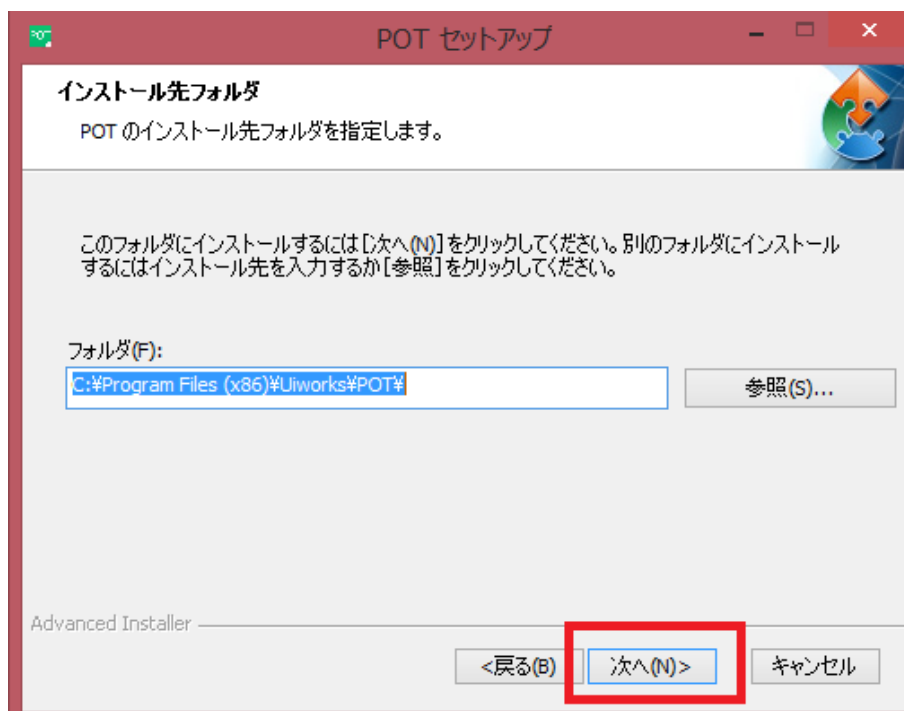

「POT」のインストール先のフォルダを任意で変更できます。問題がなければデフォルトの保存先を推奨致します。確認後「次へ」をクリックして下さい。