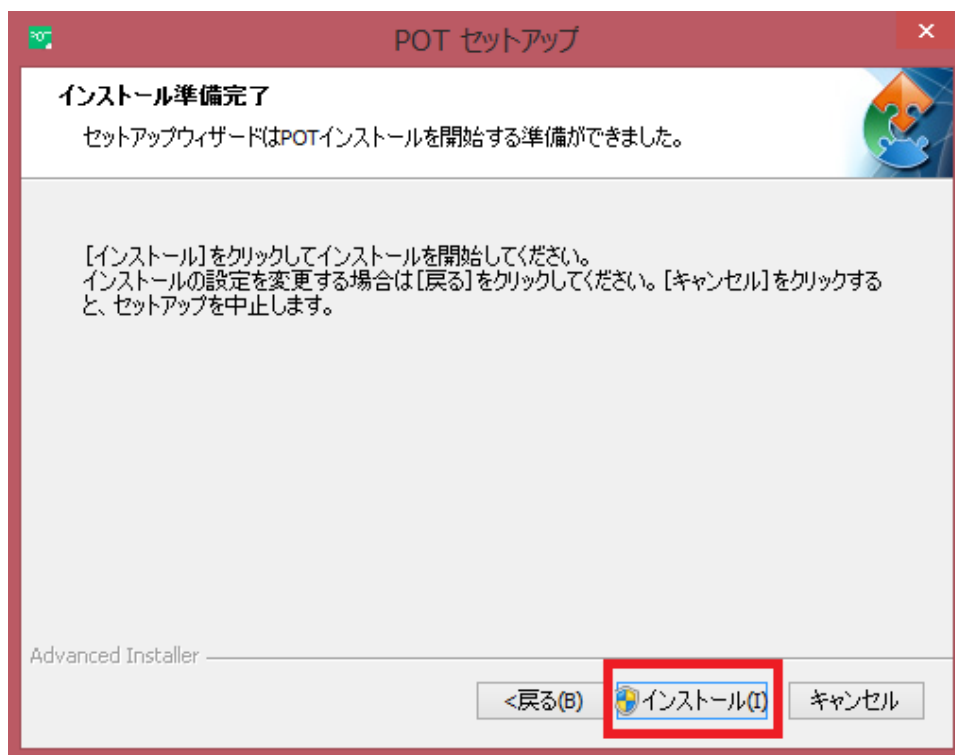

### 白板家専用ソフト「POT」のインストール

白板家をご購入いただいたお客様は、以下から「POT」をインストールすることができます。  
通信環境の良いところでインストールを実行して下さい。通常10分程度でインストールが完了します。

 Windows版  
[POTインストール](#)

 Mac版  
[POTインストール](#)

「保存」または「名前を付けて保存」を選択し、zip ファイルを保存して下さい。その zip ファイルの中に POT のセットアップソフトが入っていますので、そこからインストールを開始して下さい。

※PC の OS 等によって下記画面は異なります。

「POT」のインストールを開始します。「次へ」をクリックして下さい。

「POT」のインストール先のフォルダを任意で変更できます。問題がなければデフォルトの保存先を推奨致します。確認後「次へ」をクリックして下さい。

「POT」のインストールを開始します。「インストール」をクリックして下さい。

「POT」インストール中の画面です。数分で完了します。

「POT」のインストールを終了します。「完了」をクリックして下さい。

以上で「POT」のインストールは終了です。下図のようなアイコンがデスクトップに表示されます。

※すぐに表示されない場合はパソコンを再起動後表示されるようになります。