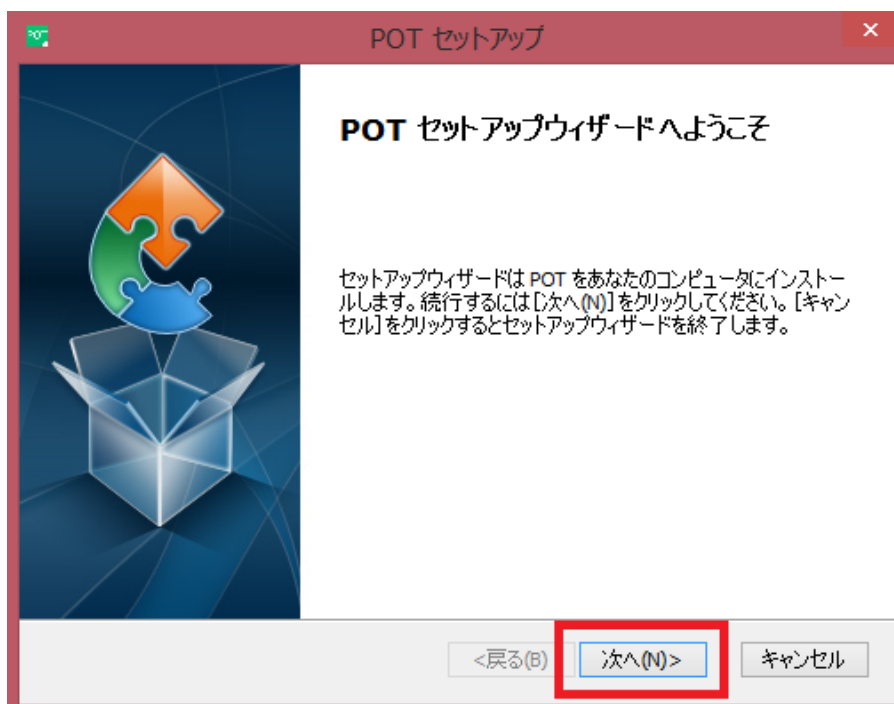

「POT」のインストールを開始します。「次へ」をクリックして下さい。